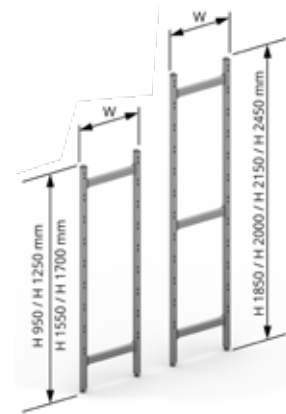

Portata fino a 250 kg per ripiano

Leggero

Temperature da -30°C a +90°C

Facile da pulire

Flat packaging = risparmio sul trasporto

Ecologico dalla produzione all'uso

Certificazioni internazionali di igiene

Alluminio anodizzato

Montaggio rapido senza attrezzi speciali

SPALLA TERMINALE

Altezza mm (H)	Portata kg (c.u.d)	Profondità 600 (W) Art.
950	1000	KFT590
1250	1000	KFT594
1550	1000	KFT598
1700	1000	KFT600
1850	1000	KFT601
2000	1000	KFT602
2150	1000	KFT603
2450	1000	KFT604

SPALLA CENTRALE

Altezza mm (H)	Portata kg (c.u.d)	Profondità 600 (W) Art.
950	1000	KFC590
1250	1000	KFC594
1550	1000	KFC598
1700	1000	KFC600
1850	1000	KFC601
2000	1000	KFC602
2150	1000	KFC603
2450	1000	KFC604